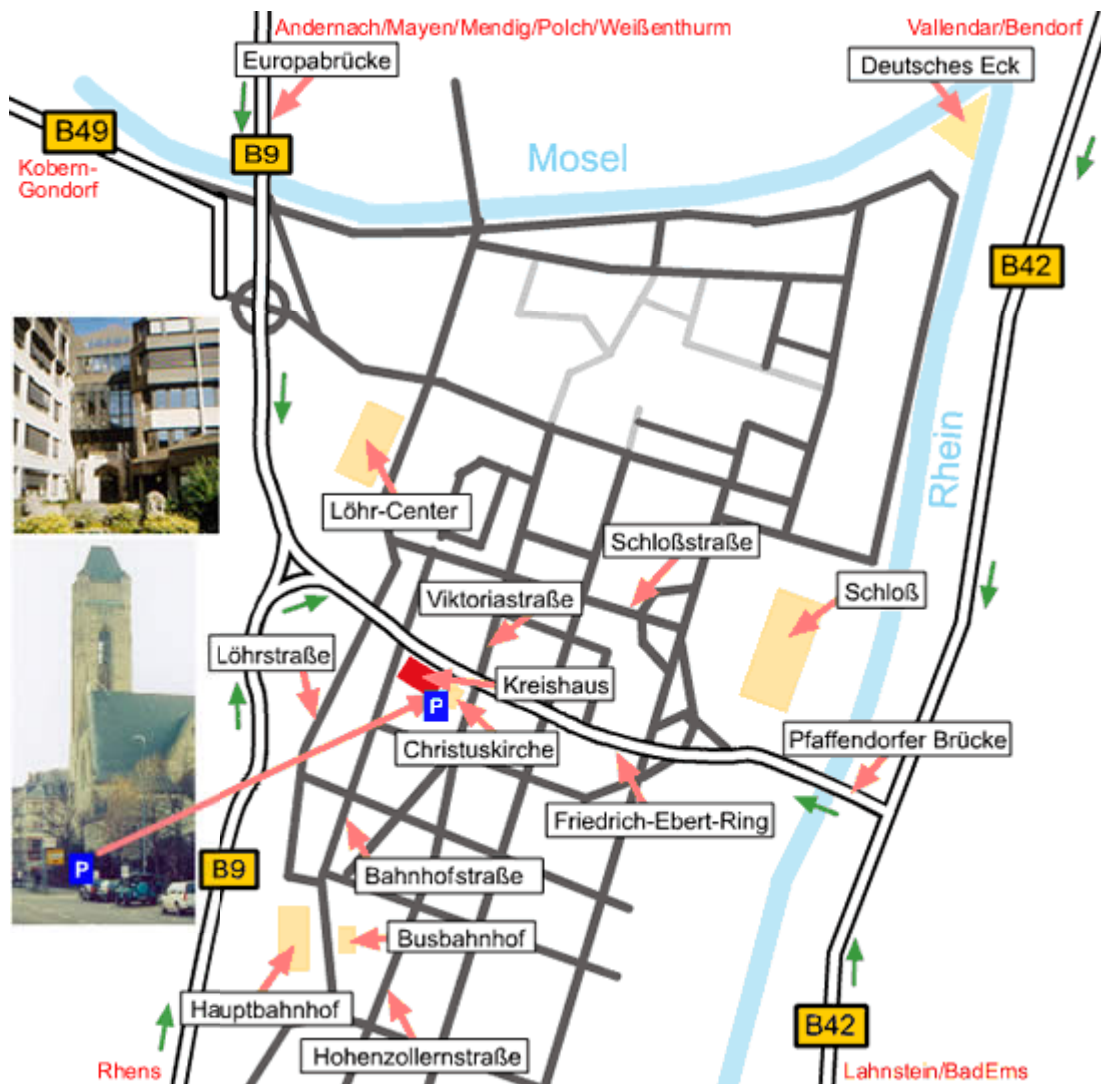

Anfahrt in Koblenz zur Kreisverwaltung

Gebührenpflichtiger Parkplatz im Hof des Kreishauses

Einfahrt über den Friedrich-Ebert-Ring

geöffnet montags bis freitags von 7.00 bis 20.00 Uhr
samstags von 9.00 bis 16.00 Uhr

Parkgebühren:

- erste Stunde: 0,50 EUR
- zweite Stunde: 1,00 EUR
- ab der dritten Stunde: 1,50 EUR pro Stunde