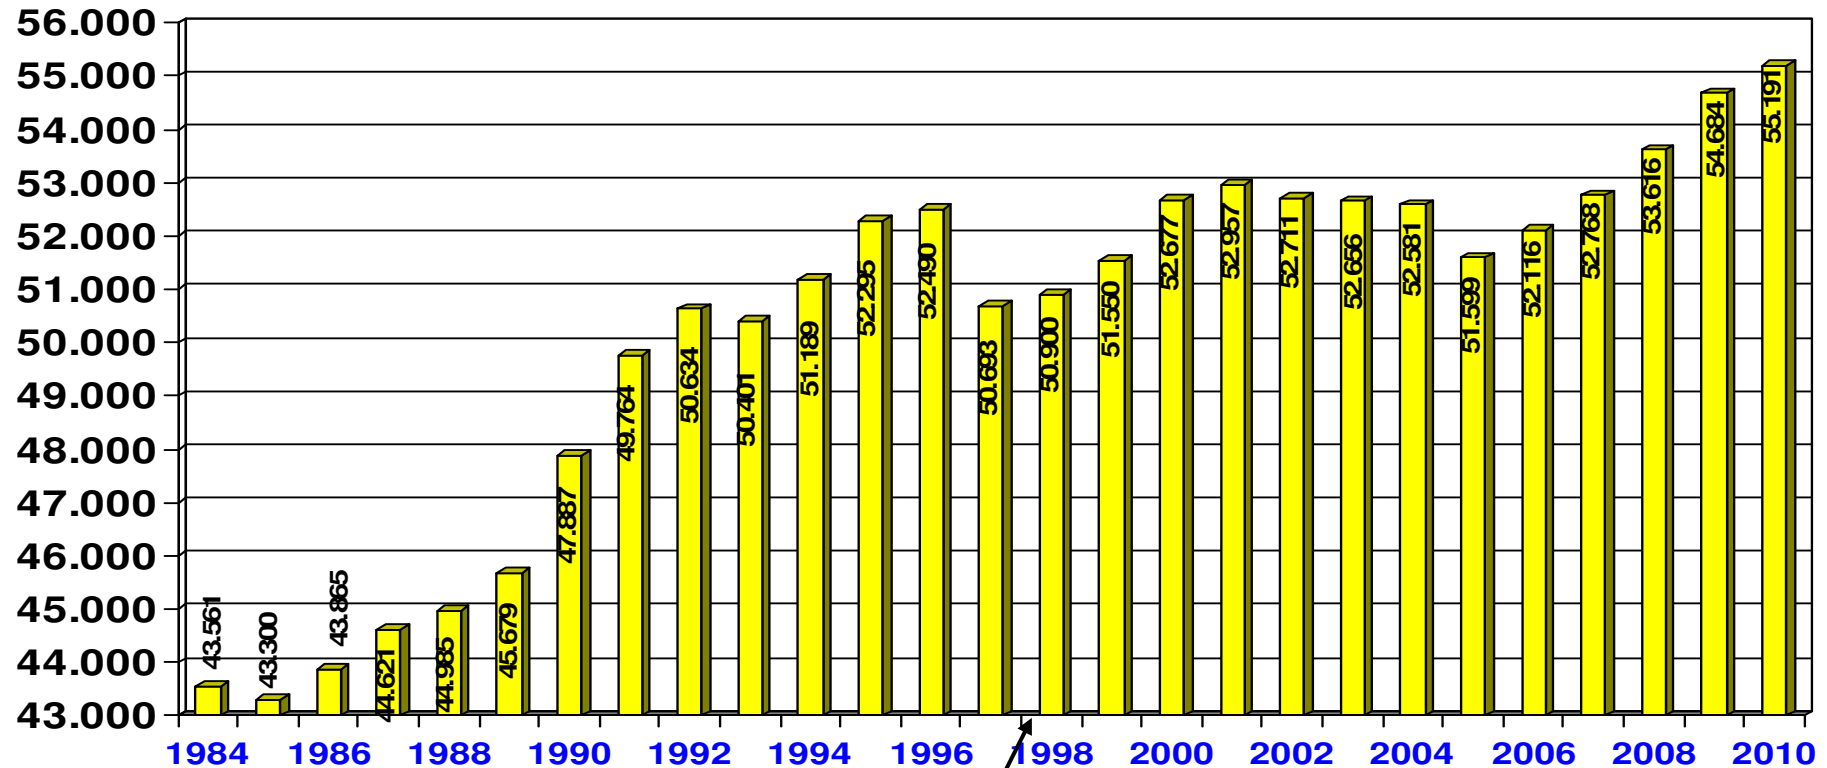

Entwicklung der sozialversicherungspflichtig Beschäftigten am Arbeitsort im Landkreis Mayen-Koblenz

1984 - 2010

In Tausend

Quelle: Statistisches Landesamt Rheinland-Pfalz

1997 Umstellung der Berechnungsbasis