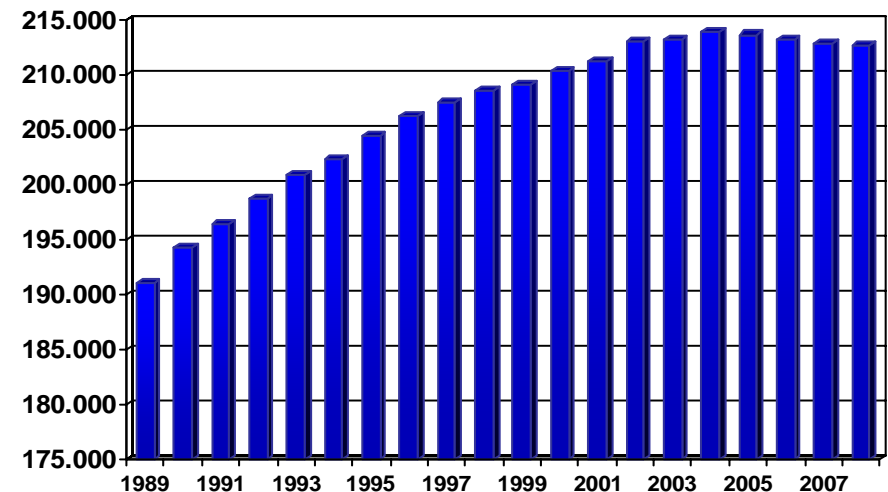

Bevölkerungsentwicklung 1989-2008

Fortgeschriebene Zahlen auf Basis der Volkszählung 1987
Quelle: Statistisches Landesamt im Januar 2009