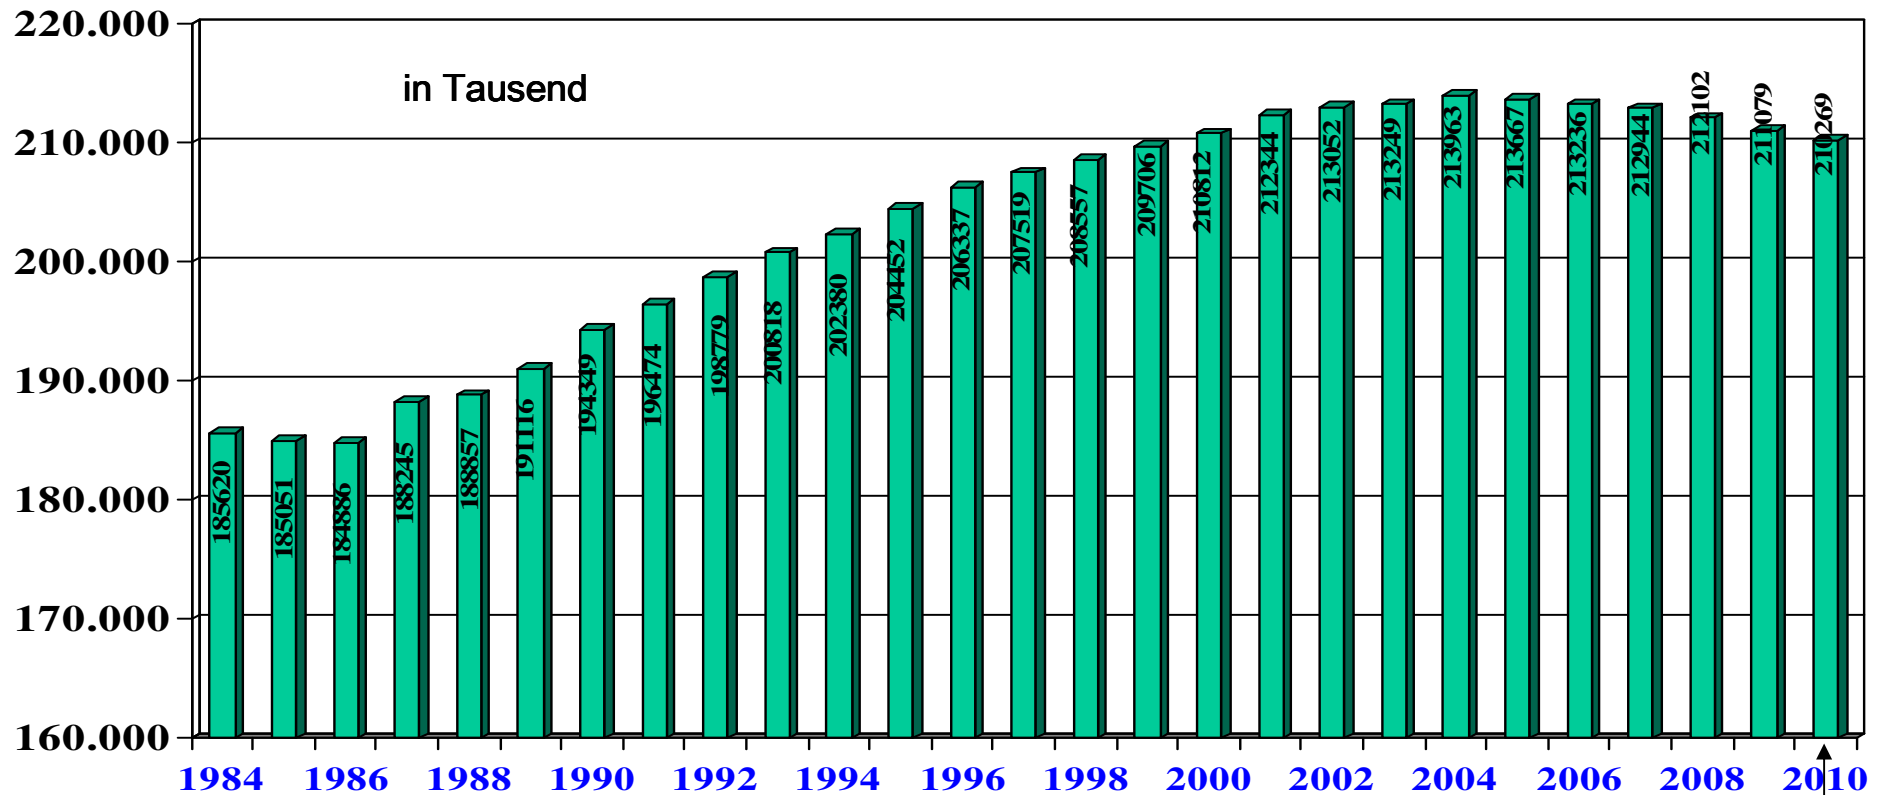

# Bevölkerungsentwicklung im Landkreis Mayen-Koblenz

## Zeitraum 1984-2010

Stand: jeweils am 31.12.

Stand am 31.12.2010: **210.269 Einwohner**

Quelle: Statistisches Landesamt Rheinland-Pfalz