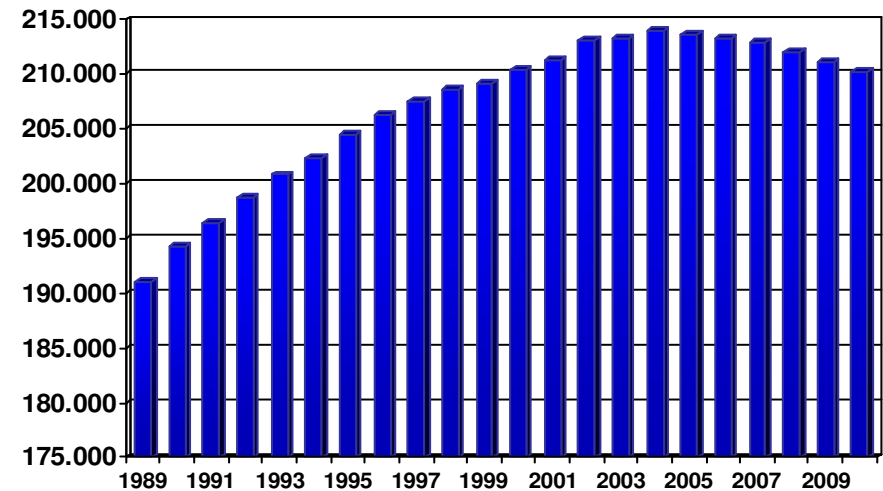

Bevölkerungsentwicklung 1989-2010

Fortgeschriebene Zahlen auf Basis der Volkszählung 1987
Quelle: Statistisches Landesamt