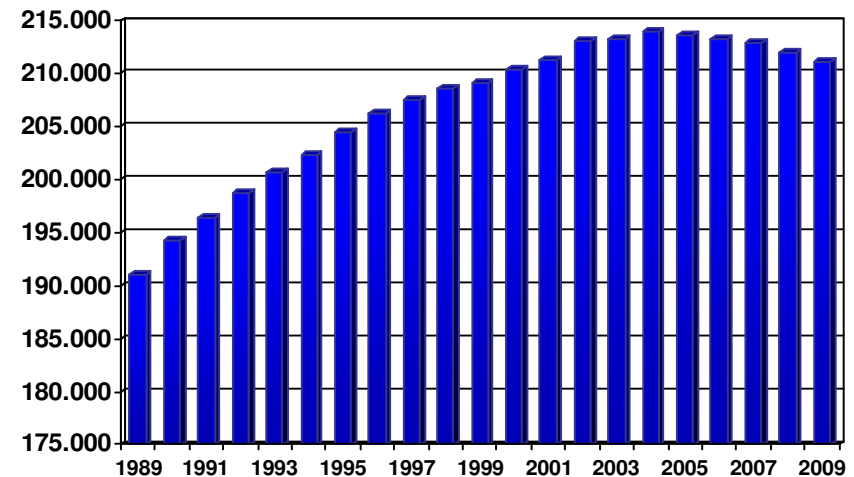

Bevölkerungsentwicklung 1989-2009

Fortgeschriebene Zahlen auf Basis der Volkszählung 1987

Quelle: Statistisches Landesamt im Januar 2011